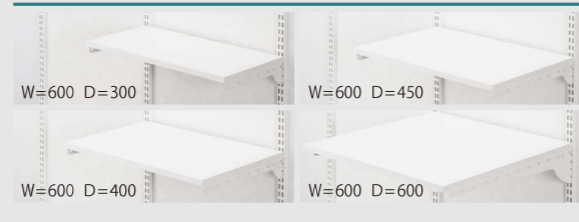

TS セット (木棚セット) 色：ホワイト

品番	W	D	品番	W	D
TS4530E	450	300	TS4545E	450	450
TS6030E	600	300	TS6045E	600	450
TS7530E	750	300	TS7545E	750	450
TS9030E	900	300	TS9045E	900	450
TS4540E	450	400	TS4560E	450	600
TS6040E	600	400	TS6060E	600	600
TS7540E	750	400	TS7560E	750	600
TS9040E	900	400	TS9060E	900	600

BP セット (パイプセット) 色：SUS

品番	W	D	品番	W	D
BPN45-E	450	300	BPN45GE	450	100
BPN60-E	600	300	BPN60GE	600	100
BPN75-E	750	300	BPN75GE	750	100
BPN90-E	900	300	BPN90GE	900	100

WP セット (パイプ2本セット) 色：SUS

品番	W	D	品番	W	D
WPN45-E	450	600	WPN75-E	750	600
WPN60-E	600	600	WPN90-E	900	600

ランドリー棚セット NEW

品番	W	D
LD4530E	450	600
LD6030E	600	600
LD7530E	750	600
LD9030E	900	600

VT セット (シューズ用樹脂棚セット)

品番	W	D
VT4530F	450	300
VT6030F	600	300
VT7530F	750	300

VT セット (シューズ用樹脂棚セット) NEW

品番	W	D
VT4530FW	450	300
VT6030FW	600	300
VT7530FW	750	300

スライドパンツラックセット

品番	W	D	掛数
SPTR45A	450	460	6本
SPTR60A	600	460	8本
SPTR75A	750	460	10本
SPTR90A	900	460	12本

バスケットセット

品番	W	D	H
BST450A	450	400	120
BST600A	600	400	120
BST750A	750	400	120

スライドバスケットセット

品番	W	D	H
SBST45A	450	430	120
SBST60A	600	430	120
SBST75A	750	430	120
SBST90A	900	430	120

キャンパスバスケットセット NEW

品番	W	D	H
CBST60A	600	400	250
CBST75A	750	400	250

引出1段フラットタイプ

品番	W	D	H
HB1F60L	600	450	220
HB1F75L	750	450	220
HB1F90L	900	450	220

薄型引出1段フラットタイプ

品番	W	D	H
UHB1F60L	600	450	170
UHB1F75L	750	450	170
UHB1F90L	900	450	170

[共通]

スリット取付用ブラケットセット
※引出1段をスリットに取付ける場合に必要なブラケットセットです。

品番	セット内容
NSS040E	ブラケット×2 棚受×4 ねじ×4 落下防止ストッパー×2

棚板用クッション木口テープ

品番	仕様
CKT-20	幅：20 長さ：2000/巻

プレミアム ※受注生産のため、価格・納期についてはお問い合わせください。

引出1段フラットタイプ

品番	W	D	H
HB1G60H	600	450	195
HB1G75H	750	450	195
HB1G90H	900	450	195

引出1段ギャラリータイプ

品番	W	D	H
HB1G60H	600	450	120
HB1G75H	750	450	120
HB1G90H	900	450	120

ペグボードセット NEW

品番	W	D	H
PG600WH	600	18	300
PG750WH	750	18	300
PG600BL	600	18	300
PG750BL	750	18	300
PG600YE	600	18	300
PG750YE	750	18	300

コートフックセット NEW

品番	W
CHS45F1	450
CHS60F1	600
CHS75F1	750
CHS90F1	900

角バーセット

品番	W
MB45F5A	450
MB60F5A	600
MB75F5A	750
MB90F5A	900

シューズ用引出1段セット

品番	W	D	H
GHB-45F	450	300	170
GHB-60F	600	300	170
GHB-75F	750	300	170

ブーツハンガーセット

品番	W	H
PBH450A	450	150
PBH600A	600	150
PBH750A	750	150

【置型アイテム】

引出BOX 3段

品番	W	D	H
HB3-60L	600	450	690
HB3-75L	750	450	690
HB3-90L	900	450	690

引出1段フラットタイプ

品番	W	D	H
HB1F60L	600	450	220
HB1F75L	750	450	220
HB1F90L	900	450	220

薄型引出1段フラットタイプ

品番	W	D	H
UHB1F60L	600	450	170
UHB1F75L	750	450	170
UHB1F90L	900	450	170

プレミアム ※受注生産のため、価格・納期についてはお問い合わせください。

引出BOX 4段

品番	W	D	H
HB4-60H	600	450	910
HB4-75H	750	450	910
HB4-90H	900	450	910

引出1段フラットタイプ

品番	W	D	H
HB1G60H	600	450	195
HB1G75H	750	450	195
HB1G90H	900	450	195

引出1段ギャラリータイプ

品番	W	D	H
HB1G60H	600	450	120
HB1G75H	750	450	120
HB1G90H	900	450	120

製品仕様	FK レール・FK スリット	普通鋼 (スチール) / エポキシ樹脂系粉体塗料焼付塗装
棚板・引出BOX	芯材：パーティクルボード/表面材：低圧メラミン貼り (F☆☆☆☆)	
ブラケット	普通鋼 (スチール) / エポキシ樹脂系粉体塗料焼付塗装	
パイプ	普通鋼 (スチール) / ステン巻き	
シューズ用樹脂棚板	PVC	
棚受・パイプ受	ナイロン66