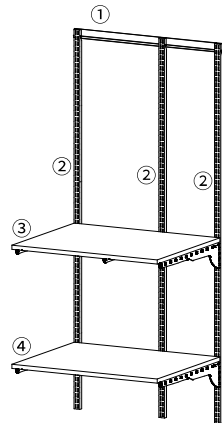

SET PLAN 価格表

セット品番

KST-7560AS

W765×H700

取付け推奨寸法 W780mm～

			定価	数量	小計
① FKレール	FR0765A	W765	5,500	1	5,500
② FKスリット	FS0700S	H700	4,700	3	14,100
③ TSセット(乾太くん用)	KS-7560A	W750×D600	29,800	1	29,800

セット合計価格 **49,400**

セット品番

KS-7560AJ

W765×H1753

取付け推奨寸法 W780mm～

			定価	数量	小計
① FKレール	FR0765A	W765	5,500	1	5,500
② FKスリット	FS1753J	H1753	6,700	3	20,100
③ TSセット(乾太くん用)	KS-7560A	W750×D600	29,800	1	29,800
④ TSセット	TS7560E	W750×D600	23,200	1	23,200

セット合計価格 **78,600**

セット品番

KS-1560AL346B

W1515×H1979

取付け推奨寸法 W1530mm～

			定価	数量	小計
① FKレール	FR1515A	W1515	8,500	1	8,500
② FKスリット	FS1979L	H1979	7,200	4	28,800
③ TSセット(乾太くん用)	KS-7560A	W750×D600	29,800	1	29,800
④ TSセット	TS7540E	W750×D400	12,400	2	24,800
⑤ バスケットセット	BST750A	W750×D400	18,800	1	18,800
⑥ ランドリー棚セット	LD7530E	W750×D600	24,800	1	24,800
⑦ TSセット	TS7530E	W750×D300	10,900	2	21,800
⑧ TSセット	TS7560E	W750×D600	23,200	1	23,200