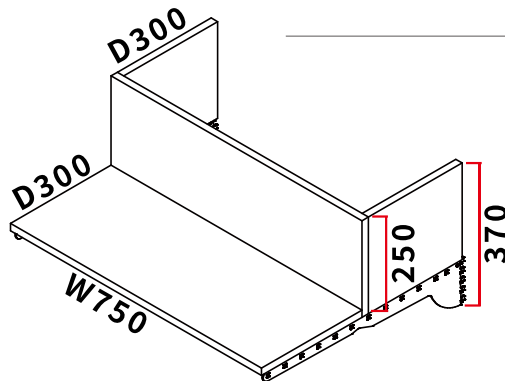

セット合計価格 **126,000**

防火上、乾太くんの天面と排湿筒隠しとの距離は45mm以上空けてください。(デラックスタイプのみ30mm以上)

セット品番 **ST-KMSA**

排湿筒隠し
W750×H250×D600

セット合計価格 **35,000**

セット品番 **KS7560AM**

W765×H1202
取付け推奨寸法 W780mm～

定価 数量 小計