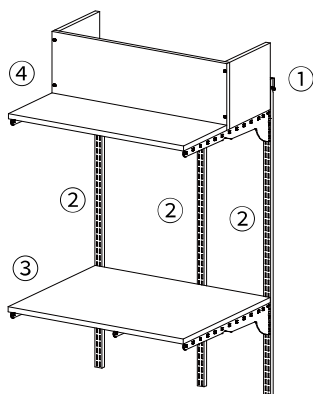

セット品番 **KS7560AM**

W765×H1202
取付け推奨寸法 W780mm～

定価 数量 小計

① FKレール	FR0765A	W765	5,500	1	5,500
② FKスリット	FS1202M	H1202	5,000	3	15,000
③ TSセット (乾太くん用)	KS-7560A	W750×D600	29,800	1	29,800
④ 排湿筒隠し	ST-KMSA	W750×D600	35,000	1	35,000

セット合計価格 **85,300**