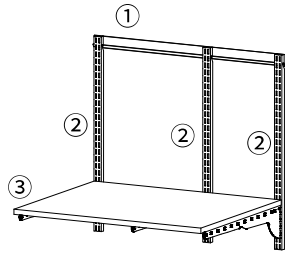

SET PLAN 価格表

セット品番

KST-7560AS

W765×H700

取付け推奨寸法 W780mm～

			定価	数量	小計
① FKレール	FR0765A	W765	5,500	1	5,500
② FKスリット	FS0700S	H700	4,700	3	14,100
③ TSセット(乾太くん用)	KS-7560A	W750×D600	29,800	1	29,800

セット合計価格 **49,400**