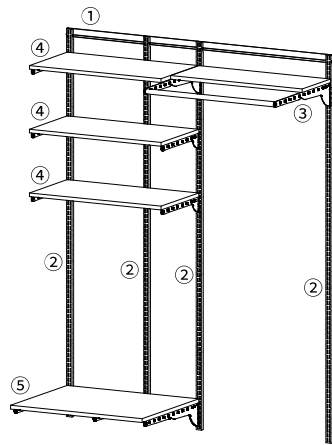

セット合計価格 **78,600**

セット品番

KS-1560AL346B

W1515×H1979

取付け推奨寸法 W1530mm～

			定価	数量	小計
① FKレール	FR1515A	W1515	8,500	1	8,500
② FKスリット	FS1979L	H1979	7,200	4	28,800
③ TSセット(乾太くん用)	KS-7560A	W750×D600	29,800	1	29,800
④ TSセット	TS7540E	W750×D400	12,400	2	24,800
⑤ バスケットセット	BST750A	W750×D400	18,800	1	18,800
⑥ ランドリー棚セット	LD7530E	W750×D600	24,800	1	24,800
⑦ TSセット	TS7530E	W750×D300	10,900	2	21,800
⑧ TSセット	TS7560E	W750×D600	23,200	1	23,200

セット合計価格 **180,500**

セット品番

KS-1560AL4

W1515×H1979

取付け推奨寸法 W1530mm～

			定価	数量	小計
①	FKレール	FR1515A W1515	8,500	1	8,500
②	FKスリット	FS1979L H1979	7,200	4	28,800
③	ランドリー棚セット	LD7530E W750×D600	24,800	1	24,800
④	TSセット	TS7540E W750×D400	12,400	3	37,200
⑤	TSセット(乾太くん用)	KS-7560A W750×D600	29,800	1	29,800