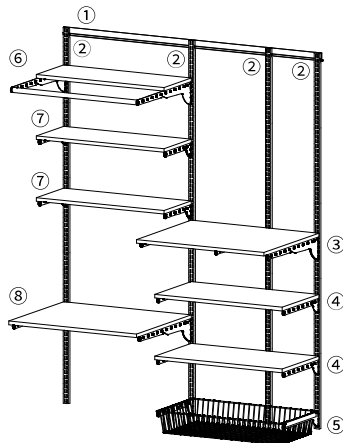

セット合計価格 **78,600**

セット品番

KS-1560AL346B

W1515×H1979

取付け推奨寸法 W1530mm～

			定価	数量	小計
① FKレール	FR1515A	W1515	8,500	1	8,500
② FKスリット	FS1979L	H1979	7,200	4	28,800
③ TSセット(乾太くん用)	KS-7560A	W750×D600	29,800	1	29,800
④ TSセット	TS7540E	W750×D400	12,400	2	24,800
⑤ バスケットセット	BST750A	W750×D400	18,800	1	18,800
⑥ ランドリー棚セット	LD7530E	W750×D600	24,800	1	24,800
⑦ TSセット	TS7530E	W750×D300	10,900	2	21,800
⑧ TSセット	TS7560E	W750×D600	23,200	1	23,200