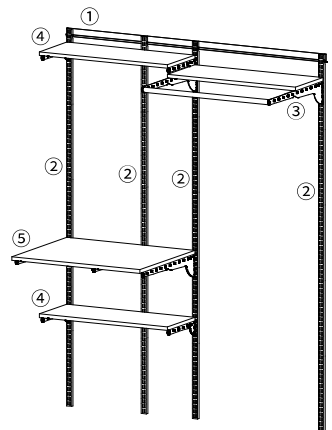

セット合計価格 **180,500**

セット品番

KS-1560AL4

W1515×H1979

取付け推奨寸法 W1530mm～

			定価	数量	小計
①	FKレール	FR1515A W1515	8,500	1	8,500
②	FKスリット	FS1979L H1979	7,200	4	28,800
③	ランドリー棚セット	LD7530E W750×D600	24,800	1	24,800
④	TSセット	TS7540E W750×D400	12,400	3	37,200
⑤	TSセット(乾太くん用)	KS-7560A W750×D600	29,800	1	29,800

セット合計価格 **129,100**

セット品番

KS-1560AL3

W1515×H1979

取付け推奨寸法 W1530mm～

			定価	数量	小計
①	FKレール	FR1515A W1515	8,500	1	8,500
②	FKスリット	FS1979L H1979	7,200	4	28,800
③	ランドリー棚セット	LD7530E W750×D600	24,800	1	24,800
④	TSセット	TS7530E W750×D300	10,900	2	21,800
⑤	TSセット(乾太くん用)	KS-7560A W750×D600	29,800	1	29,800