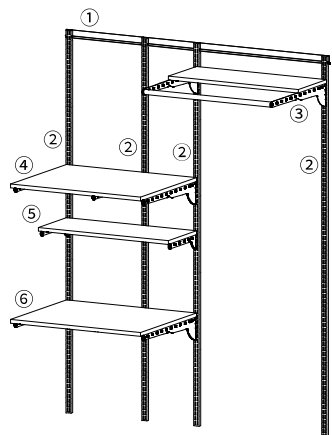

セット合計価格 **129,100**

セット品番

KS-1560AL3

W1515×H1979

取付け推奨寸法 W1530mm～

			定価	数量	小計
①	FKレール	FR1515A W1515	8,500	1	8,500
②	FKスリット	FS1979L H1979	7,200	4	28,800
③	ランドリー棚セット	LD7530E W750×D600	24,800	1	24,800
④	TSセット	TS7530E W750×D300	10,900	2	21,800
⑤	TSセット(乾太くん用)	KS-7560A W750×D600	29,800	1	29,800

セット合計価格 **113,700**

セット品番

KS-1560AL36

W1515×H1979

取付け推奨寸法 W1530mm～

			定価	数量	小計
①	FKレール	FR1515A W1515	8,500	1	8,500
②	FKスリット	FS1979L H1979	7,200	4	28,800
③	ランドリー棚セット	LD7530E W750×D600	24,800	1	24,800
④	TSセット(乾太くん用)	KS-7560A W750×D600	29,800	1	29,800
⑤	TSセット	TS7530E W750×D300	10,900	1	10,900
⑥	TSセット	TS7560E W750×D600	23,200	1	23,200