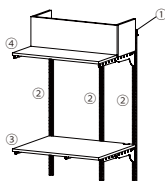

乾太くん専用台排湿筒隠し付きプラン

KS7560AM :W765×H1202

KS7560AJM :W765×H1753

★取付推奨寸法 W780～

セット品番 **KS7560AM**

セット定価 **¥80,300**

| 構成品 | 品番 | サイズ | 数量 | 単価 | 小計 |
|-------------|----------|-----------|----|---------|---------|
| ①FK レール | FR0765A | W765 | 1 | ¥5,500 | ¥5,500 |
| ②FK スリット | FS1202M | H1202 | 3 | ¥5,000 | ¥15,000 |
| ③棚板セット乾太くん用 | KS-7560A | W750×D600 | 1 | ¥29,800 | ¥29,800 |
| ④排湿筒隠し | KMSA | W750×D600 | 1 | ¥30,000 | ¥30,000 |

セット品番 **KS7560AJM**

セット定価 **¥108,600**

| 構成品 | 品番 | サイズ | 数量 | 単価 | 小計 |
|-------------|----------|-----------|----|---------|---------|
| ①FK レール | FR0765A | W765 | 1 | ¥5,500 | ¥5,500 |
| ②FK スリット | FS1753J | H1753 | 3 | ¥6,700 | ¥20,100 |
| ③棚板セット乾太くん用 | KS-7560A | W750×D600 | 1 | ¥29,800 | ¥29,800 |
| ④排湿筒隠し | KMSA | W750×D600 | 1 | ¥30,000 | ¥30,000 |
| ⑤棚板セット | TS7560E | W750×D600 | 1 | ¥23,200 | ¥23,200 |