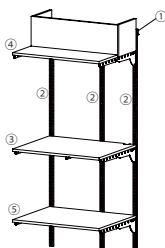

乾太くん専用台排湿筒隠し付きプラン

KS7560AM :W765×H1202

KS7560AJM :W765×H1753

★取付推奨寸法 W780～

セット品番 **KS7560AM**

セット定価 **¥80,300**

| 構成品 | 品番 | サイズ | 数量 | 単価 | 小計 |
|-------------|----------|-----------|----|---------|---------|
| ①FK レール | FR0765A | W765 | 1 | ¥5,500 | ¥5,500 |
| ②FK スリット | FS1202M | H1202 | 3 | ¥5,000 | ¥15,000 |
| ③棚板セット乾太くん用 | KS-7560A | W750×D600 | 1 | ¥29,800 | ¥29,800 |
| ④排湿筒隠し | KMSA | W750×D600 | 1 | ¥30,000 | ¥30,000 |

セット品番 **KS7560AJM**

セット定価 **¥108,600**

| 構成品 | 品番 | サイズ | 数量 | 単価 | 小計 |
|-------------|----------|-----------|----|---------|---------|
| ①FK レール | FR0765A | W765 | 1 | ¥5,500 | ¥5,500 |
| ②FK スリット | FS1753J | H1753 | 3 | ¥6,700 | ¥20,100 |
| ③棚板セット乾太くん用 | KS-7560A | W750×D600 | 1 | ¥29,800 | ¥29,800 |
| ④排湿筒隠し | KMSA | W750×D600 | 1 | ¥30,000 | ¥30,000 |
| ⑤棚板セット | TS7560E | W750×D600 | 1 | ¥23,200 | ¥23,200 |