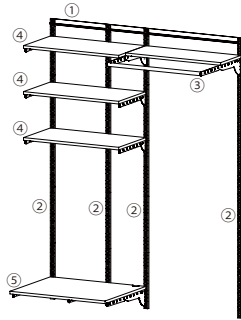

乾太くん専用台 1列プラン

W765×H1753

★取付推奨寸法 W780～

セット品番 KS-7560AJ

セット定価 ¥78,600

| | | | | | |
|-------------|----------|-----------|----|---------|---------|
| 構成 | 品番 | サイズ | 数量 | 単価 | 小計 |
| ①FK レール | FR0765A | W765 | 1 | ¥5,500 | ¥5,500 |
| ②FK スリット | FS1753J | H1753 | 3 | ¥6,700 | ¥20,100 |
| ③棚板セット乾太くん用 | KS-7560A | W750×D600 | 1 | ¥29,800 | ¥29,800 |
| ④棚板セット | TS7560E | W750×D600 | 1 | ¥23,200 | ¥23,200 |

乾太くん専用台 2列プラン

W1515×H1979

★取付推奨寸法 W1530～

セット品番 **KS-1560AL346B**

セット定価 **¥180,100**

| 構成品 | 品番 | サイズ | 数量 | 単価 | 小計 |
|--------------|----------|-----------|----|---------|---------|
| ① FK レール | FR1515A | W1515 | 1 | ¥8,500 | ¥8,500 |
| ② FK スリット | FS1979L | H1979 | 4 | ¥7,200 | ¥28,800 |
| ③ 棚板セット乾太くん用 | KS-7560A | W750×D600 | 1 | ¥29,800 | ¥29,800 |
| ④ 棚板セット | TS7540E | W750×D400 | 2 | ¥14,400 | ¥28,800 |
| ⑤ バスケットセット | BST750A | W750×D400 | 1 | ¥18,800 | ¥18,800 |
| ⑥ ランドリー棚セット | LD7530E | W750×D600 | 1 | ¥19,000 | ¥19,000 |
| ⑦ 棚板セット | TS7530E | W750×D300 | 2 | ¥11,600 | ¥23,200 |
| ⑧ 棚板セット | TS7560E | W750×D600 | 1 | ¥23,200 | ¥23,200 |

※バスケットセット(ホワイト/BST750A)は在庫限りで販売終了となります。
以降はステンレスバスケットセット(BST7540SWA)でのご案内となります。

セット品番 **KS-1560AL4**

セット定価 **¥129,300**

| 構成品 | 品番 | サイズ | 数量 | 単価 | 小計 |
|--------------|----------|-----------|----|---------|---------|
| ① FK レール | FR1515A | W1515 | 1 | ¥8,500 | ¥8,500 |
| ② FK スリット | FS1979L | H1979 | 4 | ¥7,200 | ¥28,800 |
| ③ ランドリー棚セット | LD7530E | W750×D600 | 1 | ¥19,000 | ¥19,000 |
| ④ 棚板セット | TS7540E | W750×D400 | 3 | ¥14,400 | ¥43,200 |
| ⑤ 棚板セット乾太くん用 | KS-7560A | W750×D600 | 1 | ¥29,800 | ¥29,800 |