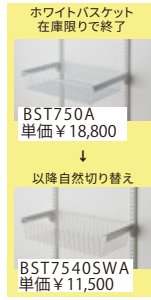

| | | | | | | | |
|-------|--------------------|-------------|-----------|-----------|----|---------|---------|
| セット品番 | KST6060MASW ※受注生産品 | | | | | セット定価 | ¥46,900 |
| 棚板色 | ウッドオーク | 構成 | 品番 | サイズ | 数量 | 単価 | 小計 |
| 金物色 | ホワイト | ①FK レール | FR0615A | W615 | 1 | ¥5,000 | ¥5,000 |
| | | ②FK スリット | FS0700S | H700 | 3 | ¥4,700 | ¥14,100 |
| | | ③棚板セット乾太くん用 | KS6060MAW | W600×D600 | 1 | ¥27,800 | ¥27,800 |

乾太くん専用台 1列プラン

W765×H1753

★取付推奨寸法 W780～

セット品番 KS-7560AJ

セット定価 ¥78,600

| | | | | | |
|-------------|----------|-----------|----|---------|---------|
| 構成 | 品番 | サイズ | 数量 | 単価 | 小計 |
| ①FK レール | FR0765A | W765 | 1 | ¥5,500 | ¥5,500 |
| ②FK スリット | FS1753J | H1753 | 3 | ¥6,700 | ¥20,100 |
| ③棚板セット乾太くん用 | KS-7560A | W750×D600 | 1 | ¥29,800 | ¥29,800 |
| ④棚板セット | TS7560E | W750×D600 | 1 | ¥23,200 | ¥23,200 |

乾太くん専用台 2列プラン

W1515×H1979

★取付推奨寸法 W1530～

セット品番 **KS-1560AL346B**

セット定価 **¥180,100**

| 構成品 | 品番 | サイズ | 数量 | 単価 | 小計 |
|--------------|----------|-----------|----|---------|---------|
| ① FK レール | FR1515A | W1515 | 1 | ¥8,500 | ¥8,500 |
| ② FK スリット | FS1979L | H1979 | 4 | ¥7,200 | ¥28,800 |
| ③ 棚板セット乾太くん用 | KS-7560A | W750×D600 | 1 | ¥29,800 | ¥29,800 |
| ④ 棚板セット | TS7540E | W750×D400 | 2 | ¥14,400 | ¥28,800 |
| ⑤ バスケットセット | BST750A | W750×D400 | 1 | ¥18,800 | ¥18,800 |
| ⑥ ランドリー棚セット | LD7530E | W750×D600 | 1 | ¥19,000 | ¥19,000 |
| ⑦ 棚板セット | TS7530E | W750×D300 | 2 | ¥11,600 | ¥23,200 |
| ⑧ 棚板セット | TS7560E | W750×D600 | 1 | ¥23,200 | ¥23,200 |

※バスケットセット(ホワイト/BST750A)は在庫限りで販売終了となります。
以降はステンレスバスケットセット(BST7540SWA)でのご案内となります。

セット品番 **KS-1560AL4**

セット定価 **¥129,300**

| 構成品 | 品番 | サイズ | 数量 | 単価 | 小計 |
|--------------|----------|-----------|----|---------|---------|
| ① FK レール | FR1515A | W1515 | 1 | ¥8,500 | ¥8,500 |
| ② FK スリット | FS1979L | H1979 | 4 | ¥7,200 | ¥28,800 |
| ③ ランドリー棚セット | LD7530E | W750×D600 | 1 | ¥19,000 | ¥19,000 |
| ④ 棚板セット | TS7540E | W750×D400 | 3 | ¥14,400 | ¥43,200 |
| ⑤ 棚板セット乾太くん用 | KS-7560A | W750×D600 | 1 | ¥29,800 | ¥29,800 |