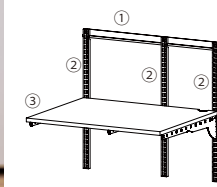

セット品番	KST7560MASW ※受注生産品					セット定価	¥49,400
棚板色	ウッドオーク	構成	品番	サイズ	数量	単価	小計
金物色	ホワイト	①FK レール	FR0765A	W765	1	¥5,500	¥5,500
		②FK スリット	FS0700S	H700	3	¥4,700	¥14,100
		③棚板セット乾太くん用	KS7560MAW	W750×D600	1	¥29,800	¥29,800