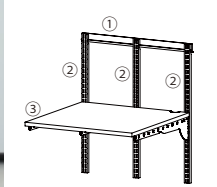

セット品番	KST6060MASW ※受注生産品					セット定価	¥46,900
棚板色	ウッドオーク	構成	品番	サイズ	数量	単価	小計
金物色	ホワイト	①FK レール	FR0615A	W615	1	¥5,000	¥5,000
		②FK スリット	FS0700S	H700	3	¥4,700	¥14,100
		③棚板セット乾太くん用	KS6060MAW	W600×D600	1	¥27,800	¥27,800

乾太くん専用台 1列プラン

W765×H1753

★取付推奨寸法 W780～

セット品番 KS-7560AJ

セット定価 ¥78,600