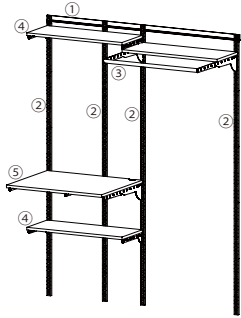

構成品	品番	サイズ	数量	単価	小計
① FK レール	FR1515A	W1515	1	¥8,500	¥8,500
② FK スリット	FS1979L	H1979	4	¥7,200	¥28,800
③ ランドリー棚セット	LD7530E	W750×D600	1	¥19,000	¥19,000
④ 棚板セット	TS7530E	W750×D300	2	¥11,600	¥23,200
⑤ 棚板セット乾太くん用	KS-7560A	W750×D600	1	¥29,800	¥29,800

セット品番 **KS-1560AL36**

セット定価 **¥120,900**