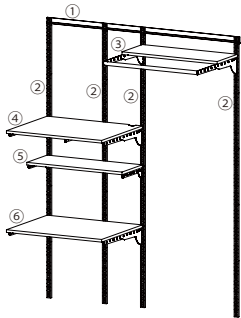

セット品番 **KS-1560AL3**

セット定価 **¥109,300**

| 構成品 | 品番 | サイズ | 数量 | 単価 | 小計 |
|--------------|----------|-----------|----|---------|---------|
| ① FK レール | FR1515A | W1515 | 1 | ¥8,500 | ¥8,500 |
| ② FK スリット | FS1979L | H1979 | 4 | ¥7,200 | ¥28,800 |
| ③ ランドリー棚セット | LD7530E | W750×D600 | 1 | ¥19,000 | ¥19,000 |
| ④ 棚板セット | TS7530E | W750×D300 | 2 | ¥11,600 | ¥23,200 |
| ⑤ 棚板セット乾太くん用 | KS-7560A | W750×D600 | 1 | ¥29,800 | ¥29,800 |

セット品番 **KS-1560AL36**

セット定価 **¥120,900**

| 構成品 | 品番 | サイズ | 数量 | 単価 | 小計 |
|--------------|----------|-----------|----|---------|---------|
| ① FK レール | FR1515A | W1515 | 1 | ¥8,500 | ¥8,500 |
| ② FK スリット | FS1979L | H1979 | 4 | ¥7,200 | ¥28,800 |
| ③ ランドリー棚セット | LD7530E | W750×D600 | 1 | ¥19,000 | ¥19,000 |
| ④ 棚板セット乾太くん用 | KS-7560A | W750×D600 | 1 | ¥29,800 | ¥29,800 |
| ⑤ 棚板セット | TS7530E | W750×D300 | 1 | ¥11,600 | ¥11,600 |
| ⑥ 棚板セット | TS7560E | W750×D600 | 1 | ¥23,200 | ¥23,200 |