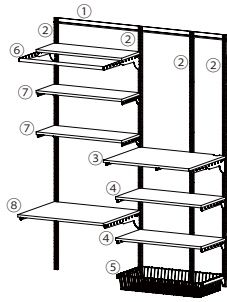

乾太くん専用台 1列プラン

W765×H1753

★取付推奨寸法 W780～

セット品番 KS-7560AJ

セット定価 ¥78,600

| | | | | | |
|-------------|----------|-----------|----|---------|---------|
| 構成 | 品番 | サイズ | 数量 | 単価 | 小計 |
| ①FK レール | FR0765A | W765 | 1 | ¥5,500 | ¥5,500 |
| ②FK スリット | FS1753J | H1753 | 3 | ¥6,700 | ¥20,100 |
| ③棚板セット乾太くん用 | KS-7560A | W750×D600 | 1 | ¥29,800 | ¥29,800 |
| ④棚板セット | TS7560E | W750×D600 | 1 | ¥23,200 | ¥23,200 |

乾太くん専用台 2列プラン

W1515×H1979

★取付推奨寸法 W1530～

セット品番 **KS-1560AL346B**

セット定価 **¥180,100**

| 構成品 | 品番 | サイズ | 数量 | 単価 | 小計 |
|--------------|----------|-----------|----|---------|---------|
| ① FK レール | FR1515A | W1515 | 1 | ¥8,500 | ¥8,500 |
| ② FK スリット | FS1979L | H1979 | 4 | ¥7,200 | ¥28,800 |
| ③ 棚板セット乾太くん用 | KS-7560A | W750×D600 | 1 | ¥29,800 | ¥29,800 |
| ④ 棚板セット | TS7540E | W750×D400 | 2 | ¥14,400 | ¥28,800 |
| ⑤ バスケットセット | BST750A | W750×D400 | 1 | ¥18,800 | ¥18,800 |
| ⑥ ランドリー棚セット | LD7530E | W750×D600 | 1 | ¥19,000 | ¥19,000 |
| ⑦ 棚板セット | TS7530E | W750×D300 | 2 | ¥11,600 | ¥23,200 |
| ⑧ 棚板セット | TS7560E | W750×D600 | 1 | ¥23,200 | ¥23,200 |